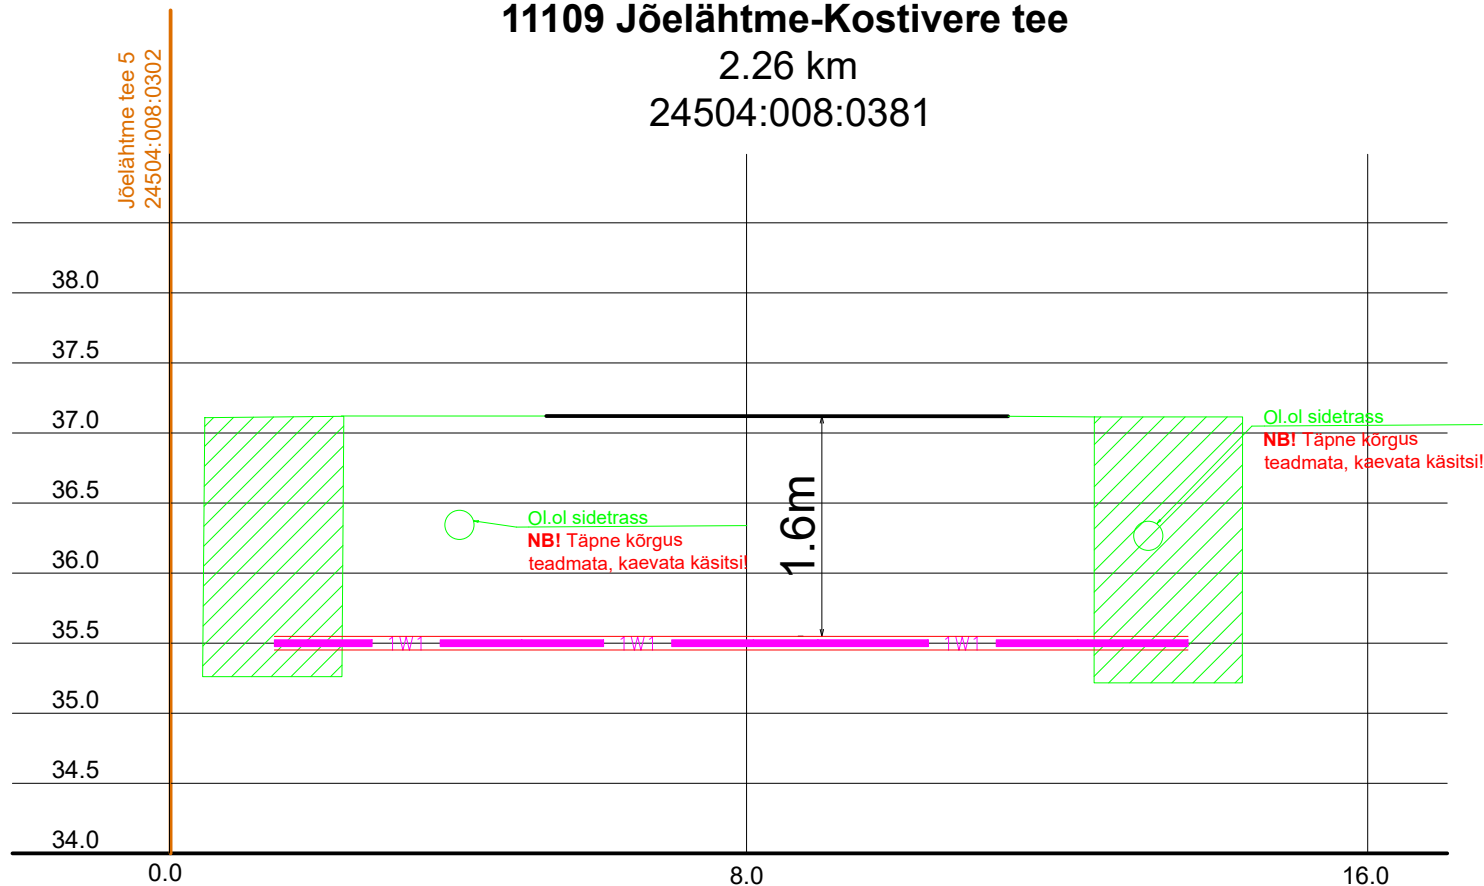

11109 Jõelähtme-Kostivere tee

2.26 km
24504:008:0381

Rajatav maakaabel kaitsetorus
Kinniselt 1250N, lahtiselt 750N

Stardi ja lõpukaevik

Tellija:	elektrilevi	Töövõtja:	enersense	Address:	Mõigu 3, Tallinn 10112	Kuupäev:	05.08.2024
				Reg. nr:	11445550		Töö nr: IH/24/011
Töö nimetus:	Jägala üleviimine 20kV III etapp IP7218	E-mail:	liis.tammekand@ enersense.com				Joon nr: 003/2
Joonise nimetus:	Paigaldus sõidutee all	Projekteeris:	Liis Tammekand				Möötkava:-
		Kontrollis:	Janar Kubbi				